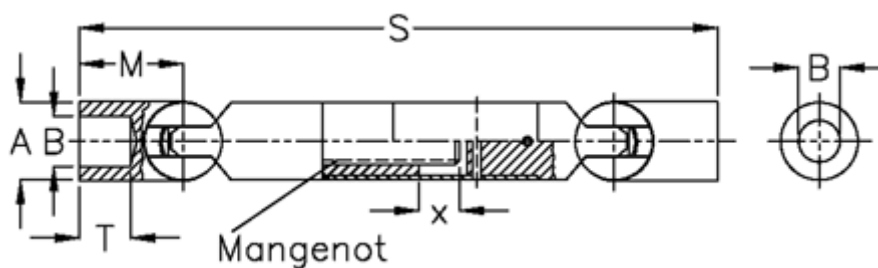

Varenummer: 078281002  
Beskrivelse: Kugleled med udtræk 0.828.100.002  
s=220 x=50 boring 14

## Mål

A	= 28
B H7	= 14
M	= 35.0
Mangenot	= 6x16x20
MD max. Nm	= 50
s	= 220
T	= 17
x	= 50